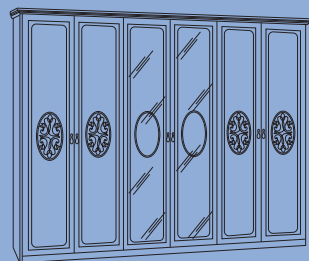

ARY

**Armadio 6 ante**  
**6 Doors wardrobe**  
**Armoire 6 portes**

L.2800 P.620 H.2160

**Armadio 4 ante**  
**4 Doors wardrobe**  
**Armoire 4 portes**

L.1900 P.620 H.2160

**Letto**  
**Bed**  
**Lit**

L.1850 P.2050 H.1170

**Comò**  
**Dressing table**  
**Commode**

L.1200 P.470 H.760

**Comodino**  
**Night table**  
**Chevet**

L.540 P.380 H.470

**Specchiera**  
**Mirror**  
**Miroir**

L.1060 P.70 H.1110

**OPTIONAL**  
**Cimasa armadio**  
**Wardrobe decoration**  
**Decoration armoire**